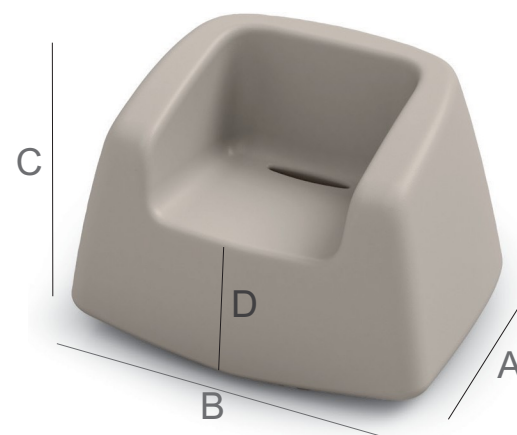

QUOTE

A = 87 cm

B = 115 cm

C = 80 cm

D = 45 cm

E = 87 cm

F = 170 cm

G = 80 cm

H = 45 cm

POLTRONA SUGAR

cod.		
PL301-CM0115	87x115	80

DIVANO SUGAR

cod.		
DV310-CM0170	87x170	80

BCO ANT TAU ROR SKB BLP GMA

VRL
Su richiesta
On demand

SUGAR TABLE & POUF