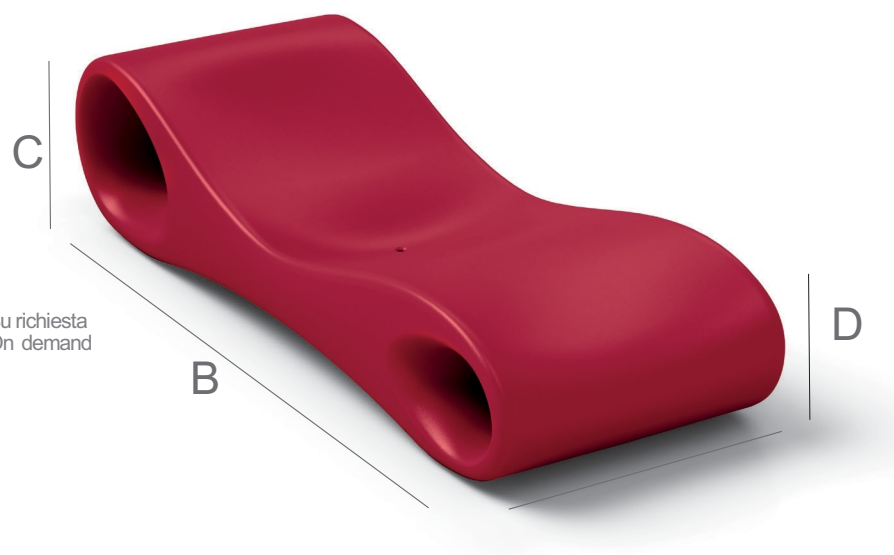

LETTINO SLICE

cod.

LT301-000001

75x210

52

BCO ANT TAU ROR SKB BLP GMA

Su richiesta
On demand

62